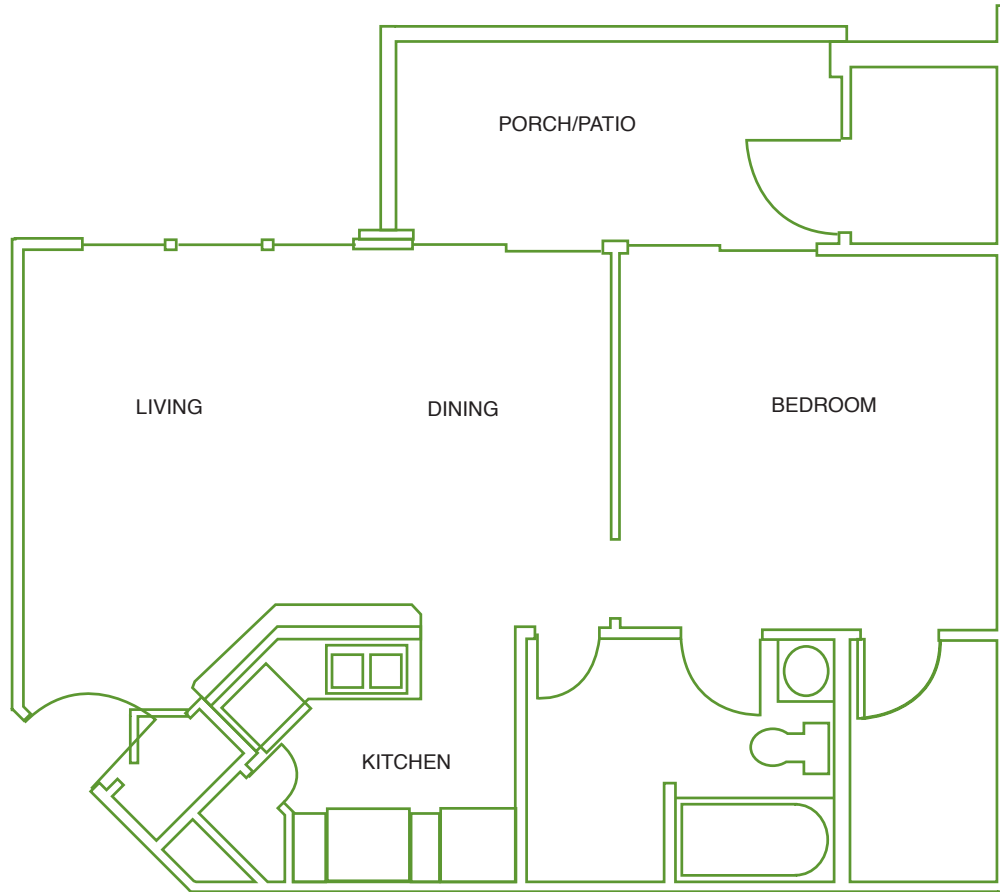

F I E L D S T O N E

4451 Love Lane, Beavercreek, OH 45430  
P 937 431 5511 F 937 431 5512

*The Aster* // One bedroom, one bath // 597 sq. ft. – 674 sq. ft.