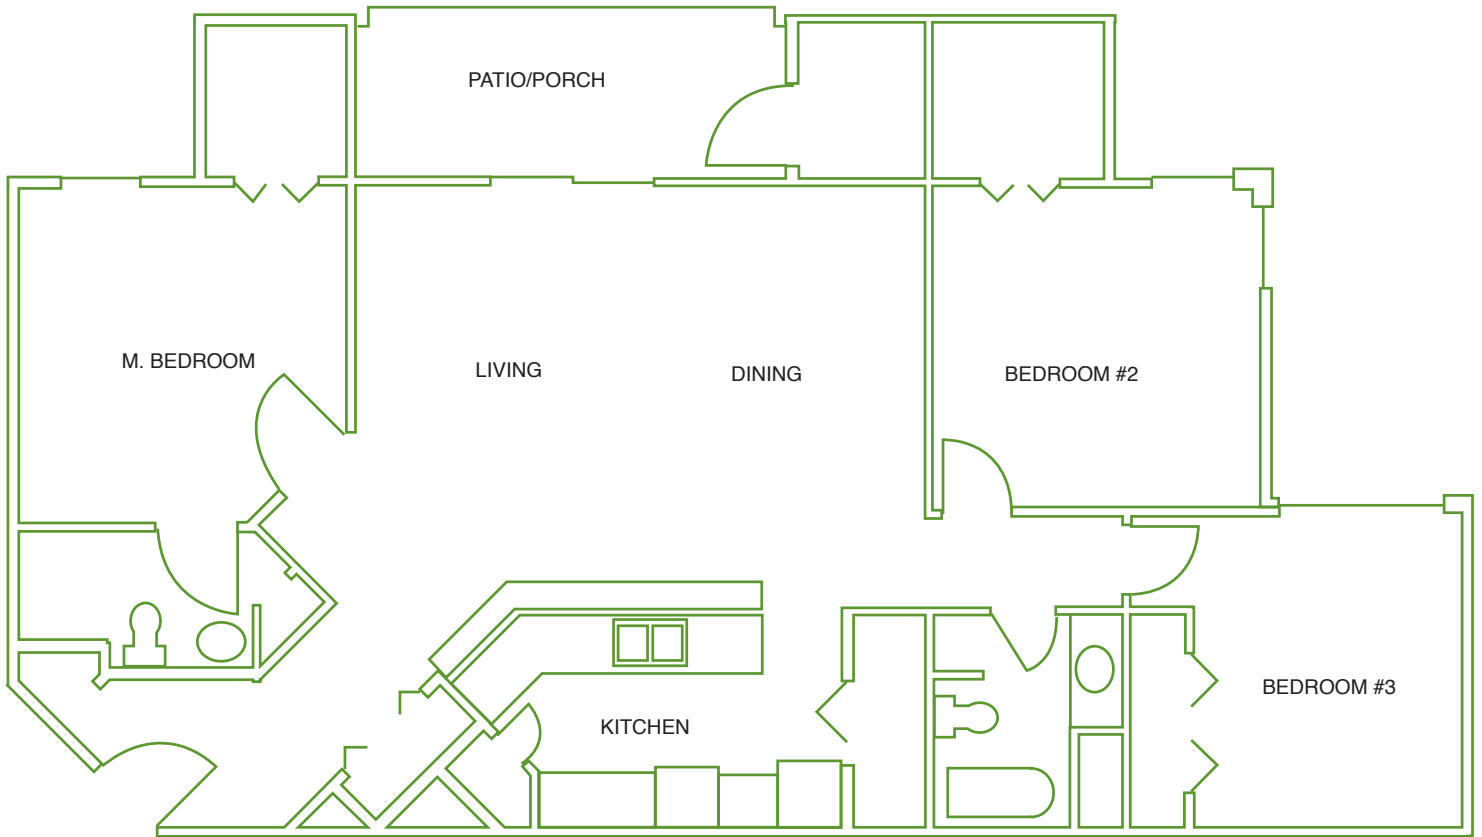

F I E L D S T O N E

4451 Love Lane, Beavercreek, OH 45430
P 937 431 5511 F 937 431 5512

The Heather // Three bedroom, two bath // 1,198 sq. ft.